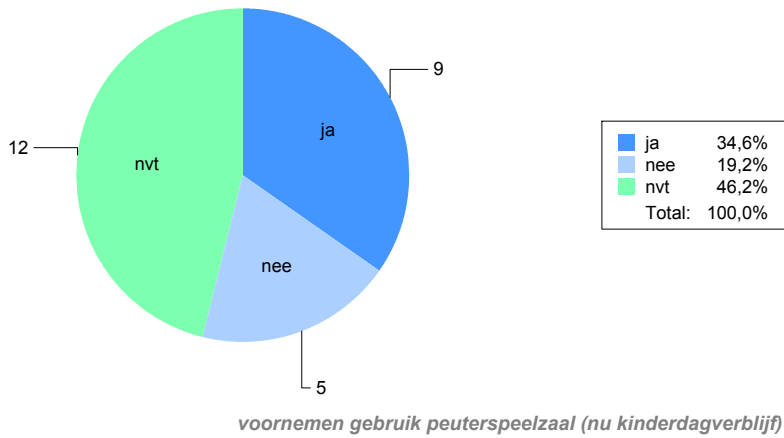

6. Bent u voornemens uw kind op de peuterspeelzaal in Boskant aan te melden als deze behouden blijft en uw kind nu elders op een kinderdagverblijf zit?