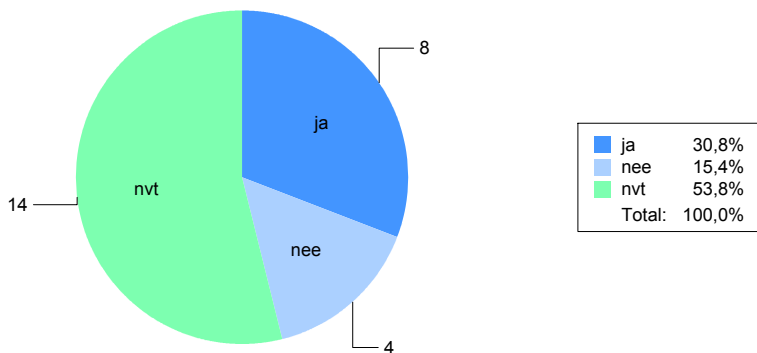

voornemen gebruik peuterspeelzaal Boskant (nu elders)