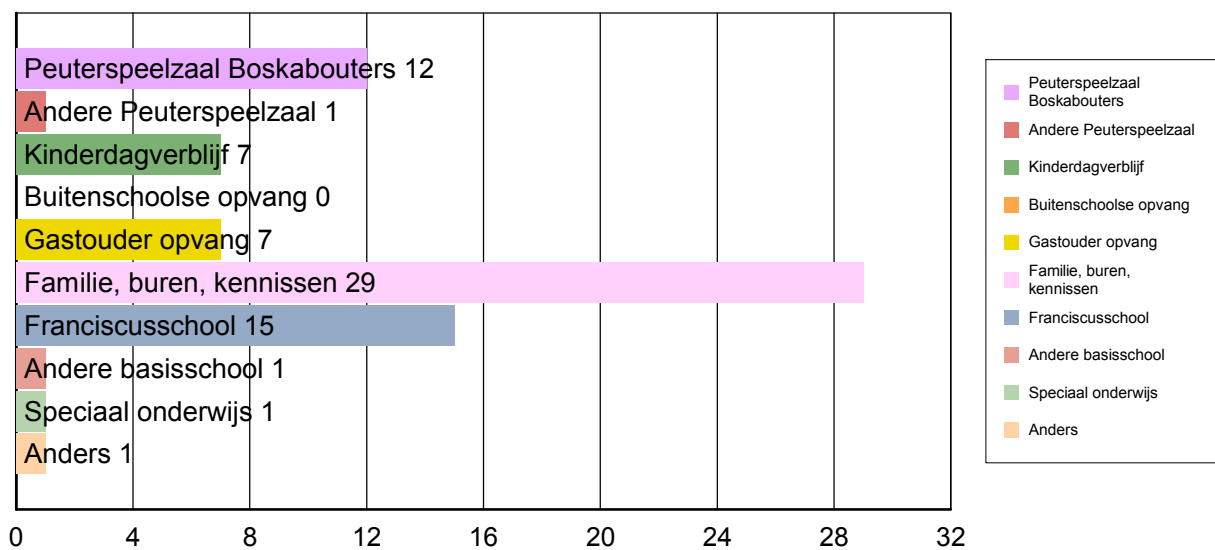

Behoeftteonderzoek Boskant (Opvang)

Categorie kinderen in de leeftijd van 0-4 jaar

Ritaplein 3 ✎ 5492 EH ✎ Sint-Oedenrode ✎ 0413 472596

Dit behoefteonderzoek richt zich op de ouders die kinderen hebben in de leeftijdscategorie 0-4 jaar

Er zijn 31 enqueteformulieren verzonden

respons op enquete 0 - 04 jaar

1. Hoeveel kinderen heeft u in de volgende leeftijdscategorieën?

kinderen in leeftijdscategorieën

2. Mijn kinderen zitten op:

gebruik van....

* kinderdagverblijf: 1X Belleleur, 2X de Verbinding, 3X Mallemolen, 1X Dommeltoren

3. Bent u voornemens uw kind op de peuterspeelzaal in Boskant aan te melden als deze behouden blijft en uw kind de leeftijd van 2 1/2 jaar gaat bereiken?