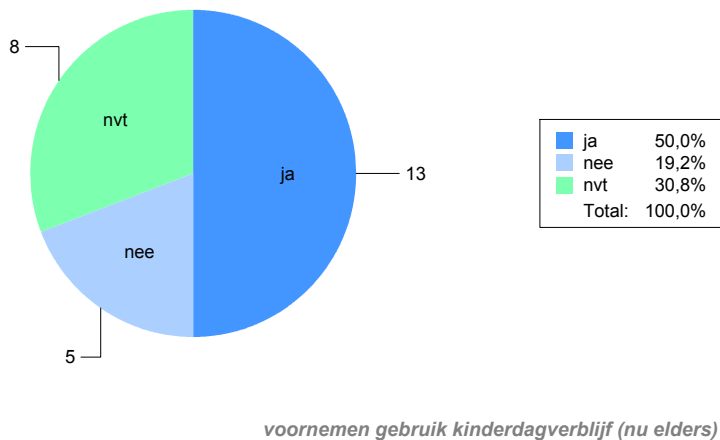

6. Bent u voornemens uw kind op de peuterspeelzaal in Boskant aan te melden als deze behouden blijft en uw kind nu elders op een kinderdagverblijf zit?

7. Bent u voornemens uw kind aan te melden op een kinderdagverblijf als dat gerealiseerd kan worden in Boskant?

8. Bent u voornemens uw kind aan te melden op een kinderdagverblijf als dat gerealiseerd kan worden in Boskant en uw kind nu elders op een kinderdagverblijf zit?