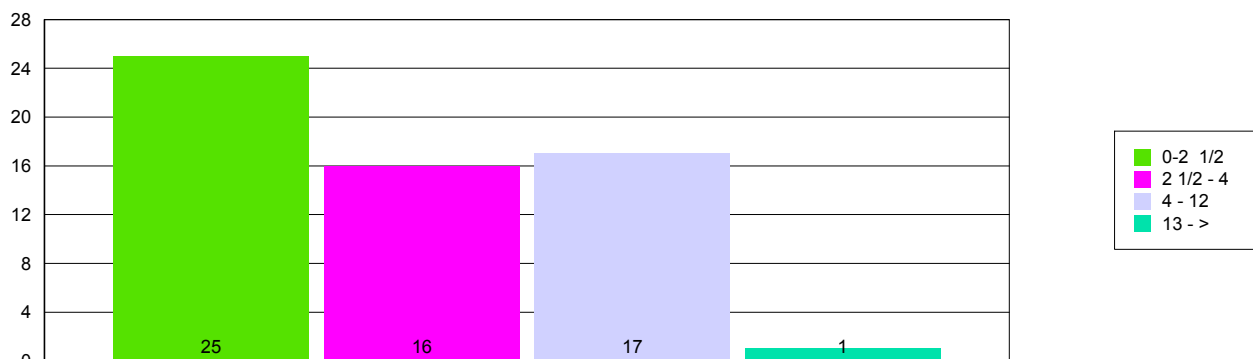

Behoeftteonderzoek Boskant (Opvang)

Categorie kinderen in de leeftijd van 0-4 jaar

Ritaplein 3 ✎ 5492 EH ✎ Sint-Oedenrode ✎ 0413 472596

Dit behoefteonderzoek richt zich op de ouders die kinderen hebben in de leeftijdscategorie 0-4 jaar

Er zijn 31 enqueteformulieren verzonden

respons op enquete 0 - 04 jaar

1. Hoeveel kinderen heeft u in de volgende leeftijdscategorieën?

kinderen in leeftijdscategorieën

2. Mijn kinderen zitten op:

gebruik van....