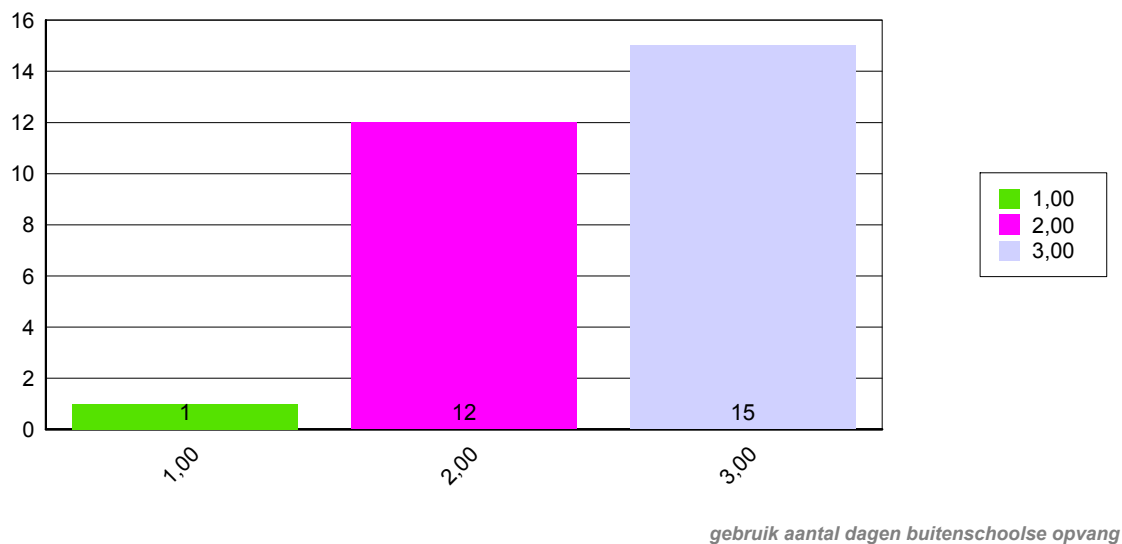

5. Hoeveel dagen per week zou u gebruik willen maken van buitenschoolse opvang bij realisatie in Boskant?