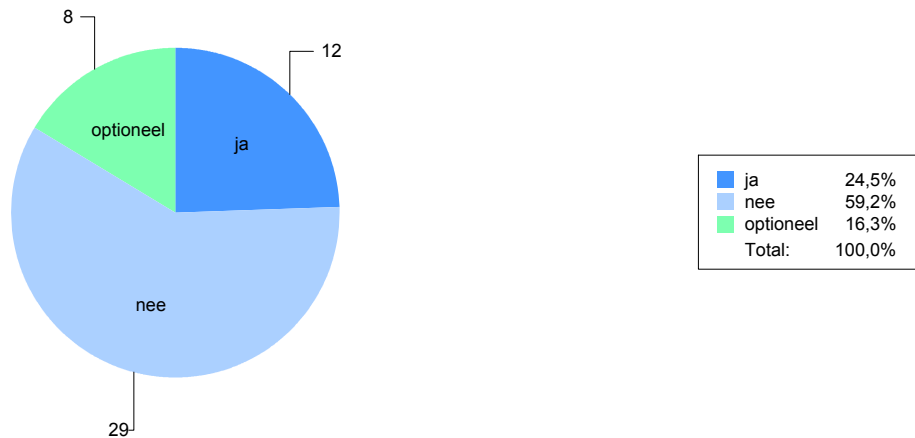

Behoeftteonderzoek Boskant (BSO)

Categorie kinderen in de leeftijd van 4-12 jaar

Ritaplein 3 📍 5492 EH 📍 Sint-Oedenrode 📍 0473 472596

Dit onderzoek gaat over de behoefte aan buitenschoolse opvang (BSO) voor kinderen van 4 tot 12 jaar.

Er zijn 78 enqueteformulieren verzonden.

respons op enquete 04-12 jaar

1. Hoeveel kinderen heeft u in de volgende leeftijdscategorieën?

kinderen in leeftijdscategorieën

2. Mijn kinderen maken gebruik van:

soorten opvang

*Buitenschoolse opvang: 4X Korein Eerschot, 2X Korein kinderplein, 6X Korein

3. Bent u voornemens uw kind aan te melden voor buitenschoolse opvang als deze in Boskant gerealiseerd zou worden?