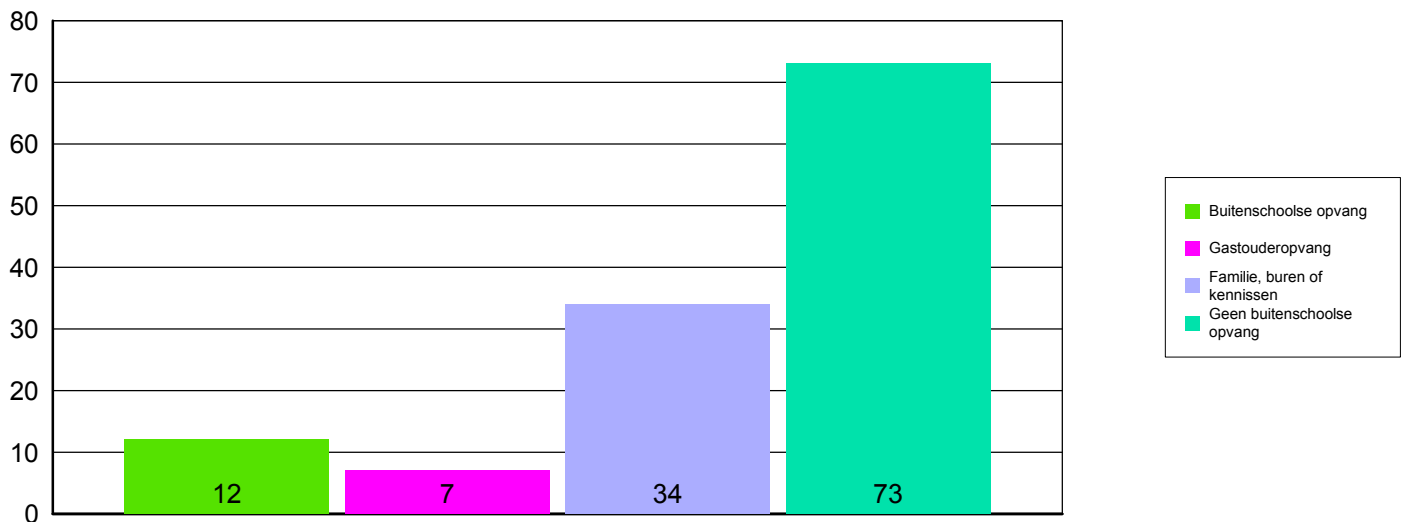

Behoeftteonderzoek Boskant (BSO)

Categorie kinderen in de leeftijd van 4-12 jaar

Ritaplein 3 📍 5492 EH 📍 Sint-Oedenrode 📍 0473 472596

Dit onderzoek gaat over de behoefte aan buitenschoolse opvang (BSO) voor kinderen van 4 tot 12 jaar.

Er zijn 78 enqueteformulieren verzonden.

respons op enquete 04-12 jaar

1. Hoeveel kinderen heeft u in de volgende leeftijdscategorieën?

kinderen in leeftijdscategorieën

2. Mijn kinderen maken gebruik van:

soorten opvang

*Buitenschoolse opvang: 4X Korein Eerschot, 2X Korein kinderplein, 6X Korein

3. Bent u voornemens uw kind aan te melden voor buitenschoolse opvang als deze in Boskant gerealiseerd zou worden?