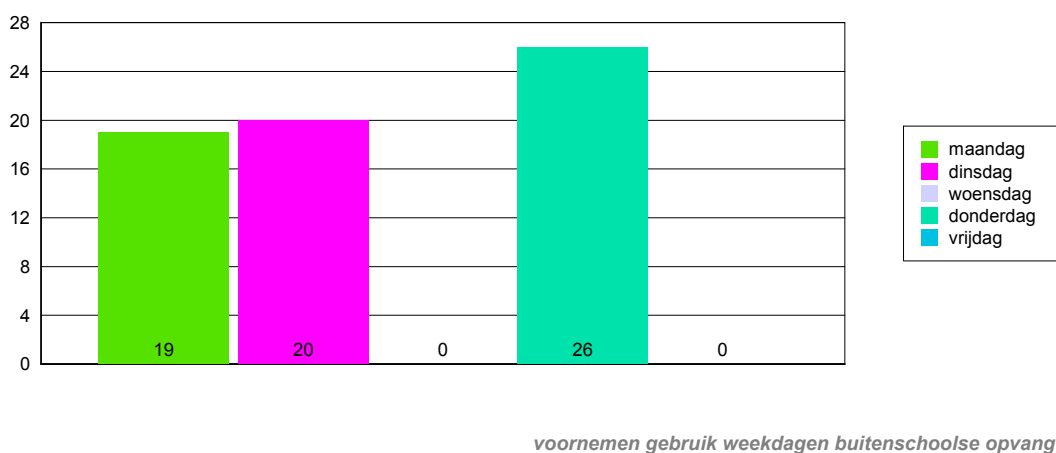

5a. Op welke dagen wilt u dan gebruik maken van buitenschoolse opvang?